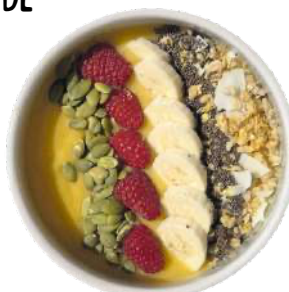

*FRAMBOISE, CITRON, PAMPLEMOUSSE,
ORANGE, PÊCHE, LITCHI, MYRTILLE,
MANGUE*

5,75\$

BOLS SMOOTHIES SANTÉ

BOL AÇAÏ

PETITS FRUITS, BANANE, NECTAR DE GOYAVE, POUDRE D'AÇAÏ, LAIT D'AMANDE

GARNITURES : GRANOLA, BAIES DE GOJI, BANANE, MÛRES, NOIX DE COCO

15,95\$

BOL MOKA

BANANE, PURÉE DE DATES, CACAO, BEURRE DE NOISETTES, EXPRESSO, LAIT D'AMANDE

GARNITURES : GRANOLA, PACANES, BANANE, FRAMBOISES, NOIX COCO, CHOCOLAT

16,95\$

BOL AVOCAT & MANGUE

AVOCAT, MANGUE, ÉPINARDS, BANANE, NECTAR DE MANGUES, LAIT D'AMANDE

GARNITURES : GRANOLA, GRAINES DE CHANVRE, BANANE, KIWI, AMANDES TRANCHÉS

15,95\$

BOL MANGUE & PÊCHE

MANGUE, PÊCHE, BANANE, NECTAR DE MANGUE, LAIT D'AMANDE

GARNITURES : GRANOLA, GRAINES DE CHIA, BANANE, FRAMBOISES, GRAINES DE CITROUILLE

14,95\$

POKÉ BOWL

SAUMON TERIYAKI - 15\$

- SAUMON TERIYAKI
- CHOU ROUGE
- ÉDAMAMES
- TOMATES
- CONCOMBRES
- CAROTTES
- ÉPINARDS
- RIZ OU QUINOA
- VINAIGRETTE SÉSAME À L'ÉRABLE

TATAKI DE BOEUF - 18\$

- BOEUF & CHIMICHURRI
- ÉCHALOTTES
- CHOU ROUGE
- ÉDAMAMES
- TOMATES